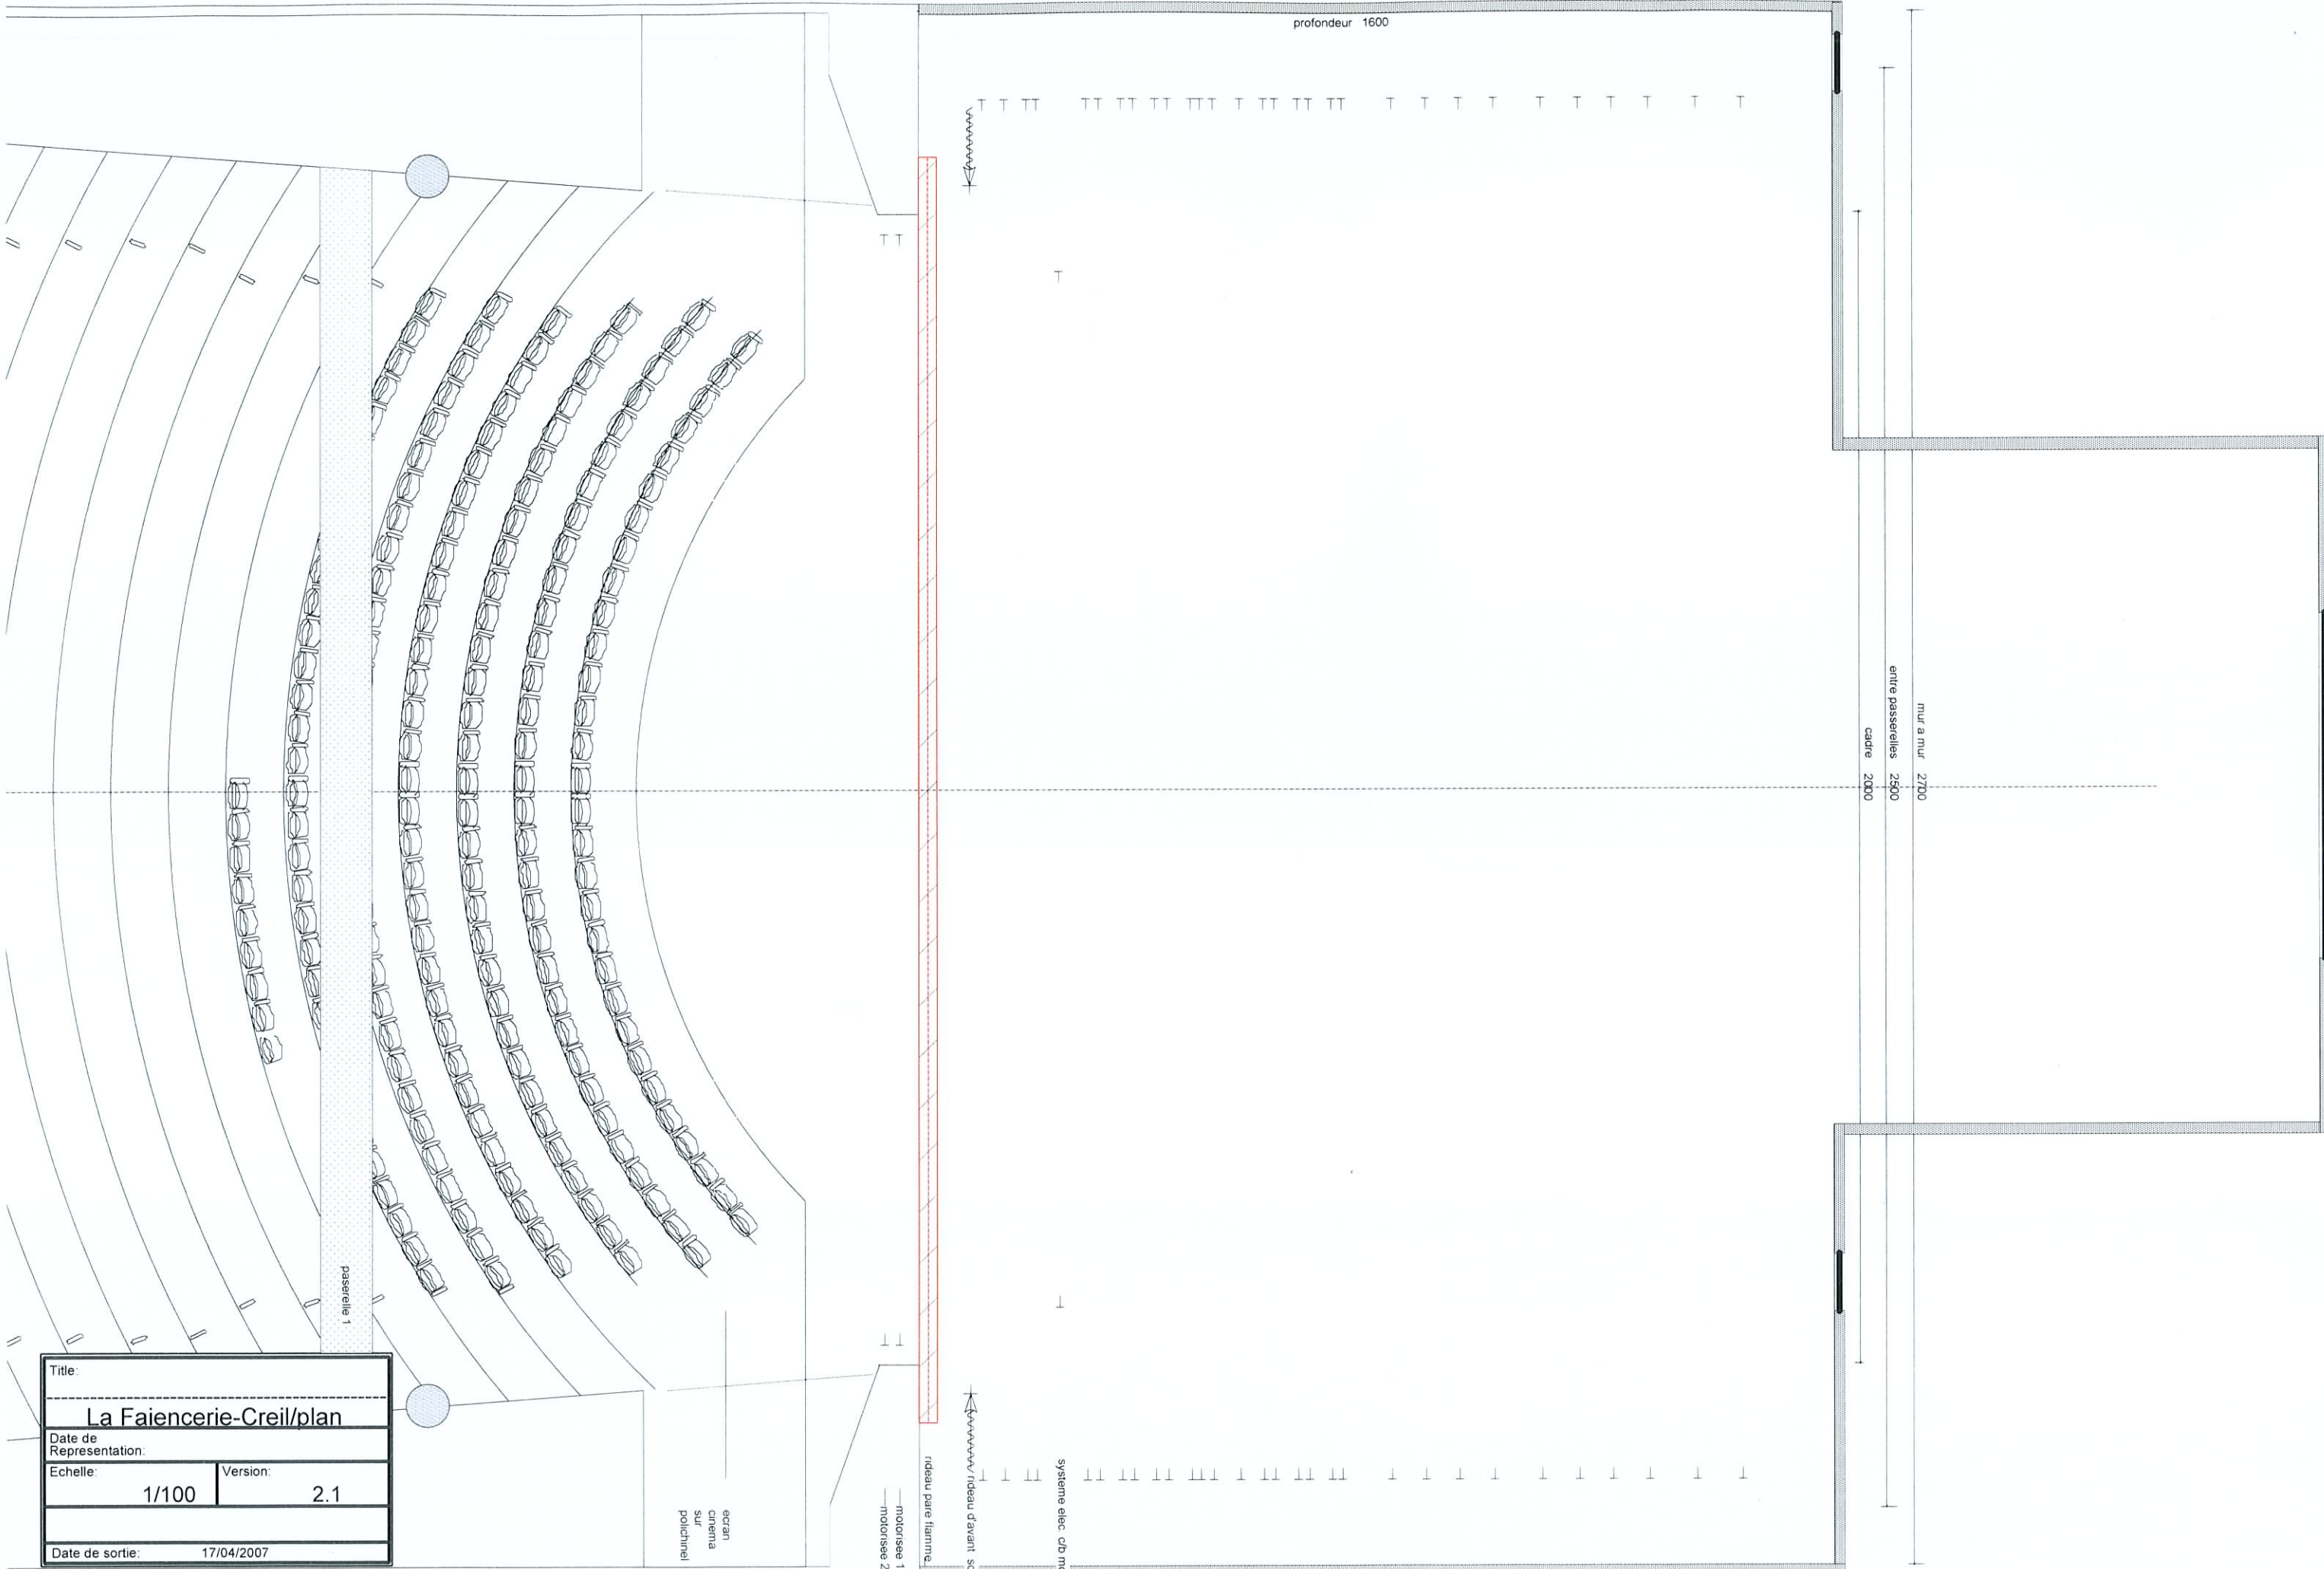

profondeur 1600

Title:	
La Faiencerie-Creil/plan	
Date de Representation:	
Echelle:	Version:
1/100	2.1
Date de sortie:	
17/04/2007	

ecran cinema sur polichinel

rideau pare flammes
— motorisee 1
— motorisee 2