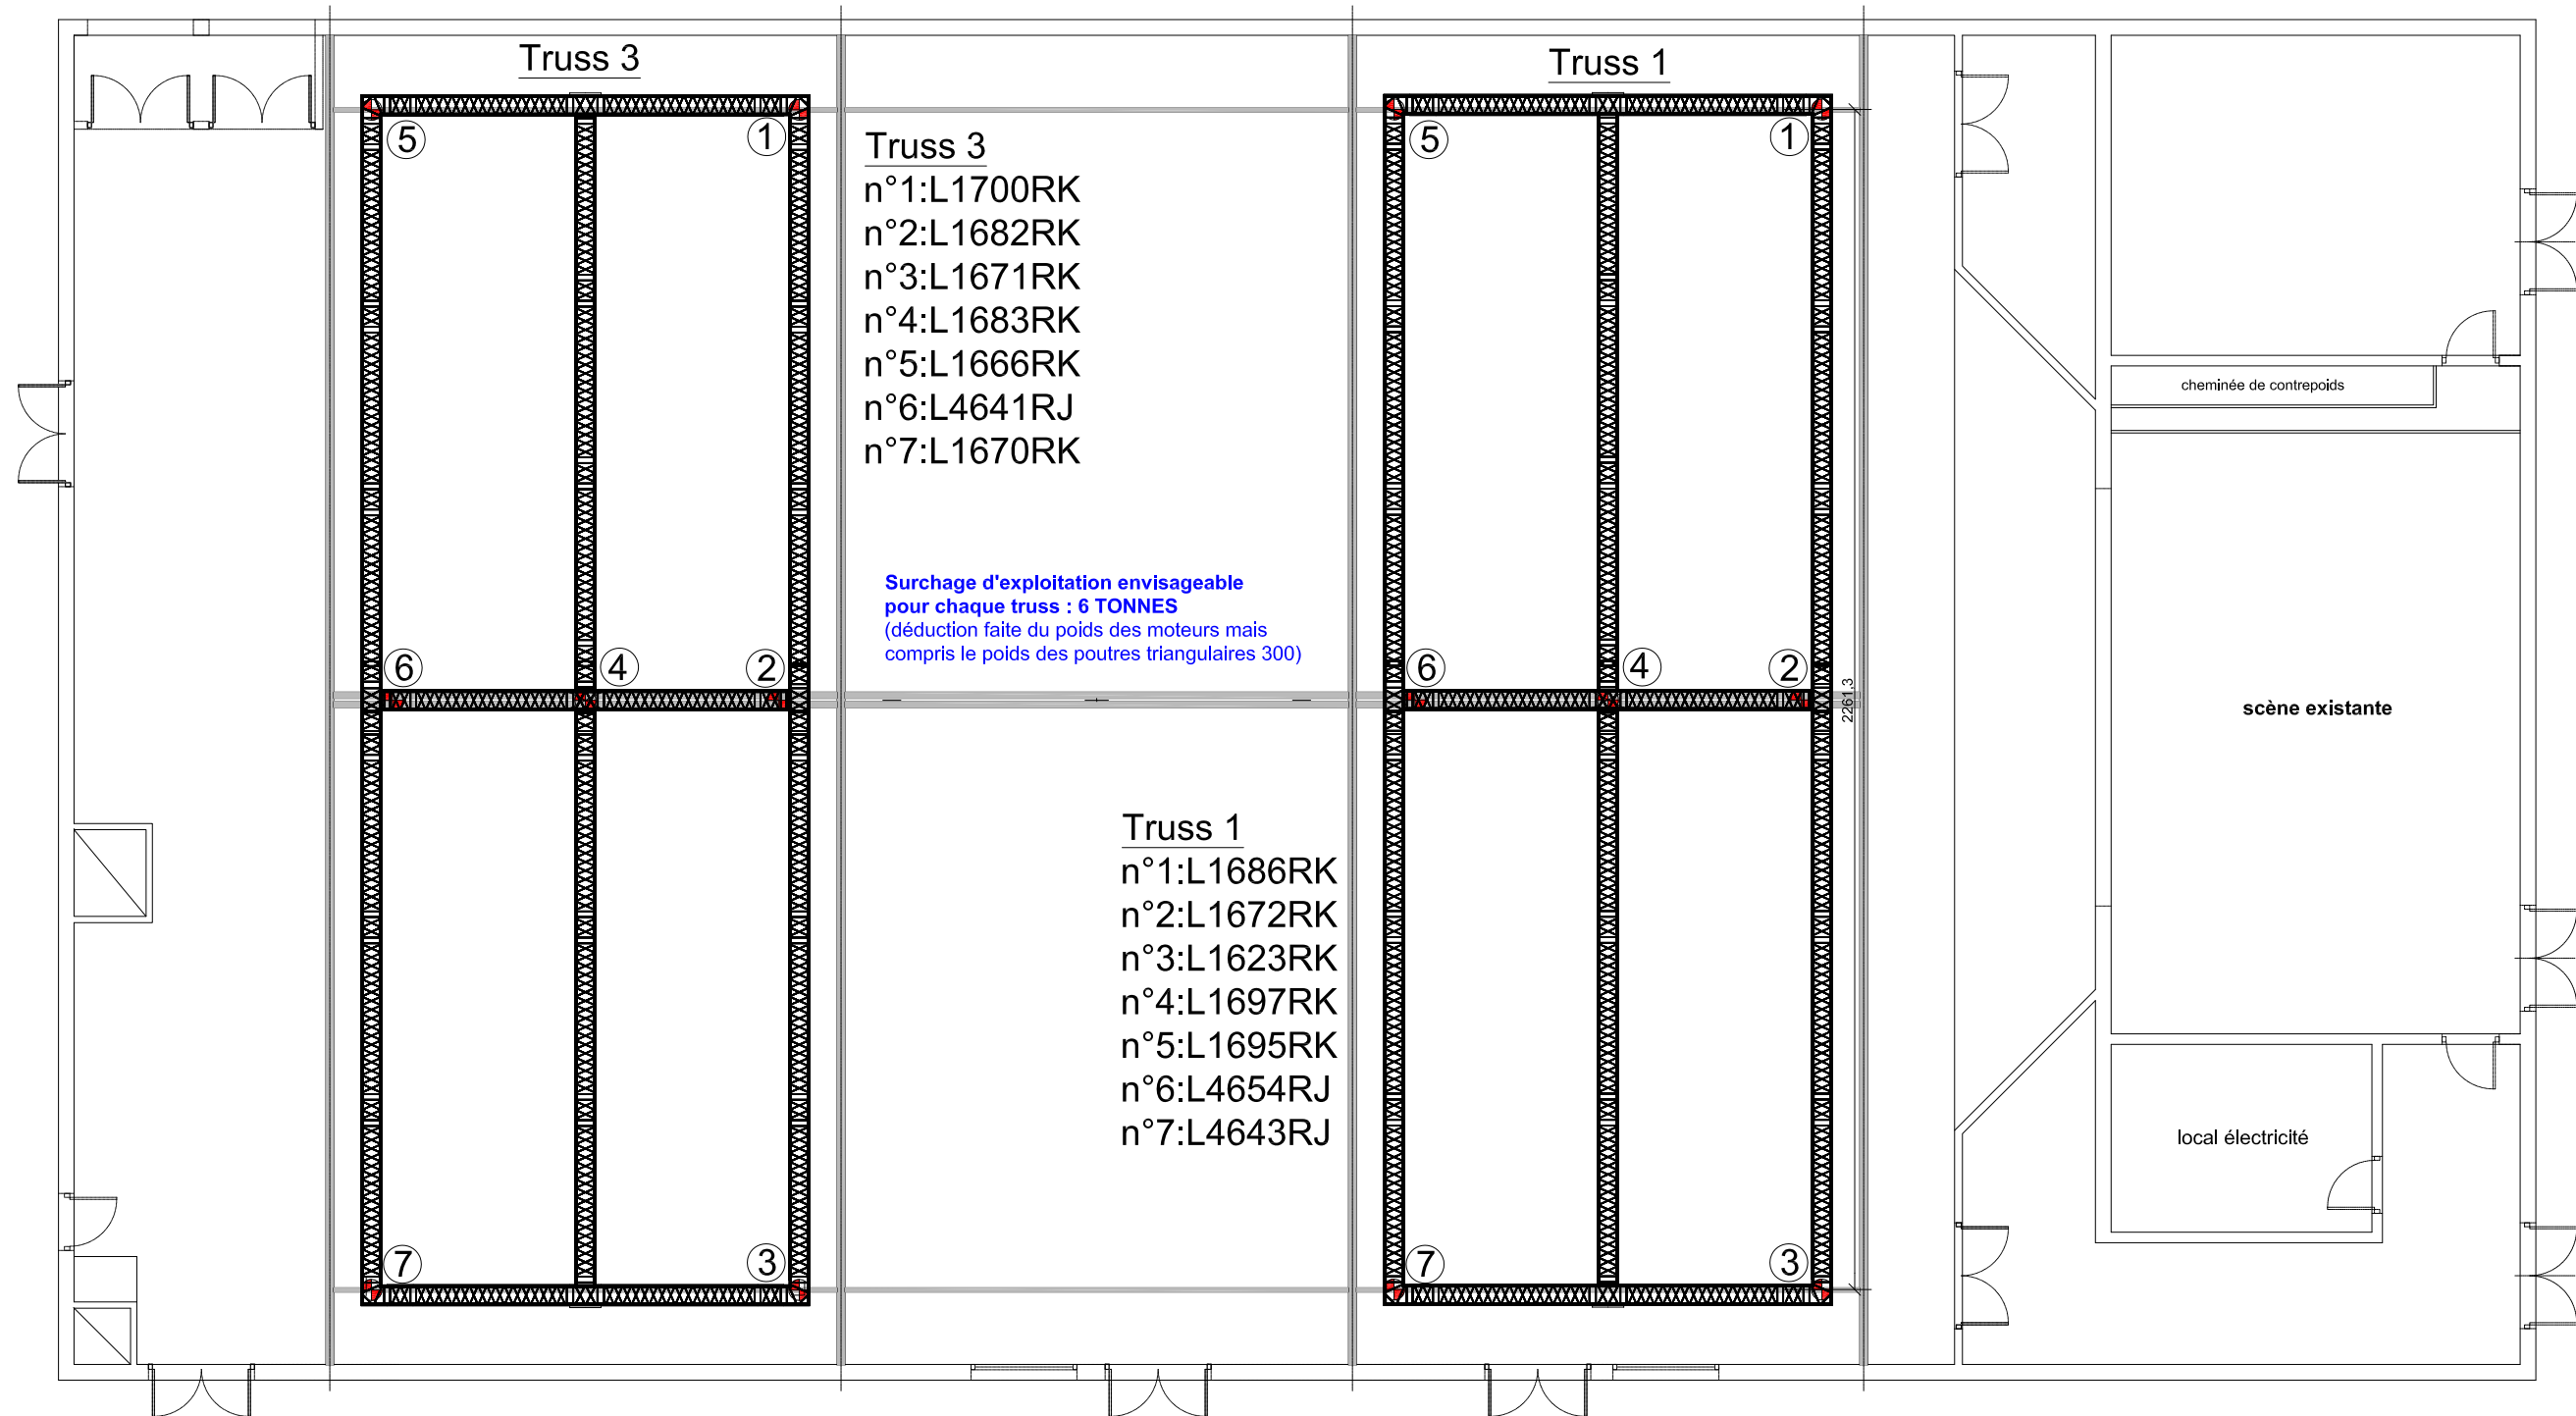

# CREIL - La Faiencerie - Salle de la Manufacture

## Emplacement des moteurs en fonction de leur numéro de série.

vue en plan niveau plafond technique

⊕ Point d'accroche Moteur

Référence	Quantité	Titre/Nom, dénomination, matériel, dimensions, etc.			No. d'article/Référence	
Dessiné par M.LAUWERIER	Vérifié par M.L	Approuvé par - date XXX - 00/00/00	Nom de fichier Numéro de serie moteur CREIL	Date 06/04/09	Echelle NA	
SONOSS			Numéro de série moteur Creil			
			x	Edition 0	Feuille No. 1/1	